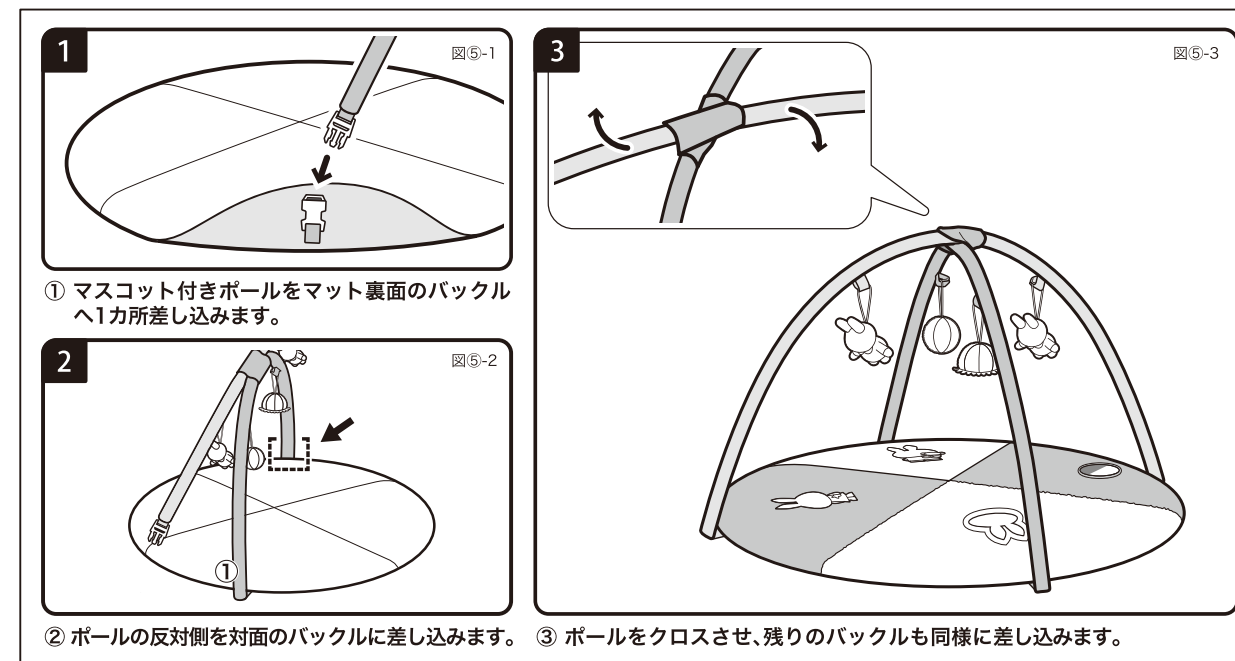

●ポールを交差させて取り付ける場合