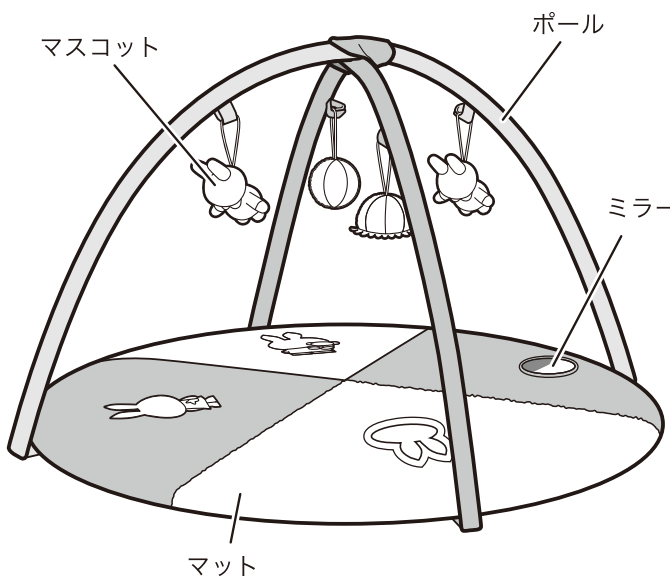

### 警告 (けいこく)

- ポールの絡まりによる事故を防ぐために、赤ちゃんがハイハイを始めたときには、マスコット付きポールは取り外してください。
- マスコット付きポールは取り外した状態でお子様の手の届くところに置かないでください。
- マスコットを引っ張らないでください。また、他の人形類・おもちゃ・コード・リボン・レースなど本商品に付属していないものを取り付けしないでください。思わぬ事故の危険があります。
- ポールは袋から取り出すと、勢い良くまっすぐな状態に開きますので、ゆっくり取り出してください。また、取り出す際は、お子様が近くにいないことを確認してください。
- 組み立て、取り外しはお子様の手の届かないところで行ってください。
- 本商品でお子様遊ぶ場合、保護者が必ずそばについて安全を確認してください。
- マスコットやポールにつかまって、体重をかけたり、つかまり立ちをしないでください。転倒するなど、思わぬ事故の恐れがあります。
- 不安定な場所では、使用しないでください。転倒するなど、思わぬ事故の恐れがあります。
- マットは噛まないでください。ちぎれて飲み込むなど、思わぬ事故の恐れがあります。
- パッケージの袋を頭からかぶったり、顔を覆ったりしないでください。窒息する恐れがあります。開封後はすぐに捨ててください。
- 可動部や小さなすき間に、指・髪の毛・衣服などが、はさまれないように注意してください。
- 本商品は面ファスナーを使用しています。面ファスナーでお子様の肌などを強くこするとキズをつける恐れがあります。
- マスコット、ポールは本商品以外には取り付けしないでください。思わぬ事故の恐れがあります。
- マスコット類の紐、ポール・マットのバックル部を、指などに巻きつけたりしないでください。血が通わなくなり危険です。
- ポールを振りまわしたりしないでください。思わぬ事故の恐れがあります。
- ベビーベットやベビーサークルの中では使用しないでください。

## 3 梱包内容

マスコット付きポール: 1

マット: 1

マスコット  
ミッフィーA:1 ミッフィーB:1 ボール:1 フラワー:1

取扱説明書セット: 1

## 4 各部の名称