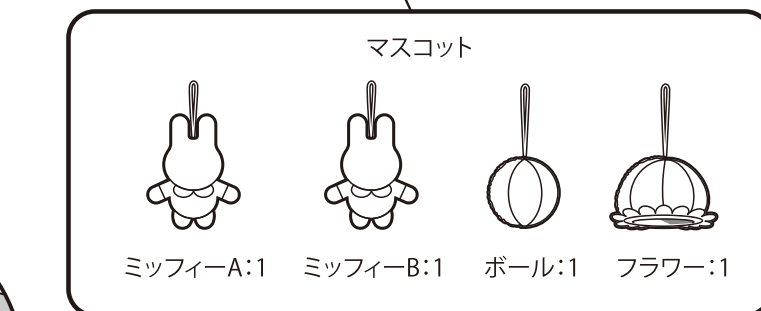

### 警告 (けいこく)

- ポールの絡まりによる事故を防ぐために、赤ちゃんがハイハイを始めたときには、マスコット付きポールは取り外してください。
- マスコット付きポールは取り外した状態でお子様の手の届くところに置かないでください。
- マスコットを引っ張らないでください。また、他の人形類・おもちゃ・コード・リボン・レースなど本商品に付属していないものを取り付けしないでください。思わぬ事故の危険があります。
- ポールは袋から取り出すと、勢い良くまっすぐな状態に開きますので、ゆっくり取り出してください。また、取り出す際は、お子様が近くにいないことを確認してください。
- 組み立て、取り外しはお子様の手の届かないところで行ってください。
- 本商品でお子様遊ぶ場合、保護者が必ずそばについて安全を確認してください。
- マスコットやポールにつかまって、体重をかけたり、つかまり立ちをしないでください。転倒するなど、思わぬ事故の恐れがあります。
- 不安定な場所では、使用しないでください。転倒するなど、思わぬ事故の恐れがあります。
- マットは噛まないでください。ちぎれて飲み込むなど、思わぬ事故の恐れがあります。
- パッケージの袋を頭からかぶったり、顔を覆ったりしないでください。窒息する恐れがあります。開封後はすぐに捨ててください。
- 可動部や小さなすき間に、指・髪の毛・衣服などが、はさまれないように注意してください。
- 本商品は面ファスナーを使用しています。面ファスナーでお子様の肌などを強くこするとキズをつける恐れがあります。
- マスコット、ポールは本商品以外には取り付けしないでください。思わぬ事故の恐れがあります。
- マスコット類の紐、ポール・マットのバックル部を、指などに巻きつけたりしないでください。血が通わなくなり危険です。
- ポールを振りまわしたりしないでください。思わぬ事故の恐れがあります。
- ベビーベットやベビーサークルの中では使用しないでください。

### 注意 (ちゅうい)

- 組み立て後、各部品がしっかりと取り付けられていることを十分に確認してください。
- マスコットに破損や変形がないか定期的にチェックし、異常がある場合はご使用をおやめください。
- 使用前に毎回破損や劣化の兆候がないかチェックしてください。また、定期的に各部品がしっかりと取り付けられていることを十分に確認してください。
- 本商品は室内専用です。屋外での使用は絶対にしないでください。
- マスコットやポールが汚れた場合は、水で濡らして固く絞った布で拭き取ってください。
- 無理な分解は絶対にしないでください。
- 赤ちゃんには個人差があります。表示の月齢、年齢は大体の目安とお考えください。
- 本商品を高温・多湿、および直射日光のあたる場所に保管しないでください。

## 3 梱包内容

マスコット付きポール: 1

マット: 1

マスコット  
ミッフィーA:1 ミッフィーB:1 ボール:1 フラワー:1

取扱説明書セット: 1