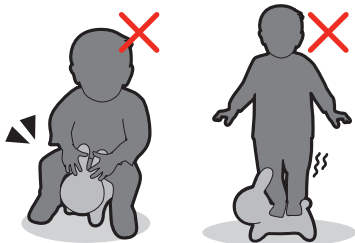

QRカード 1枚

3 布カバーの脱がせ方

布カバーの取り扱い方

ちゅうい
注意

- ・手洗いで洗濯してください。洗濯機は使用しないでください。
- ・漂白剤は使用しないでください。目口の刺繍が白くなってしまう可能性があります。
- ・タンブル乾燥はしないでください。生地が縮んでしまう可能性があります。
- ・陰干し、平干ししてください。
- ・アイロンしないでください。生地が縮んでしまう可能性があります。

4 使用方法

使い方を守って正しくご使用ください。

ぬいぐるみのように
お使いいただけます。

お子様をあやすのに
お使いいただけます。

インテリアのアクセント
としても最適です。

❌ 下記図のような使い方や本商品の目的以外の使用は絶対にしないでください。❌

乗って遊ばないでください。

水に浮かべて
遊ばないでください。

投げて遊ばないでください。

布カバーを被らないでください。
布カバーだけで遊ばないでください。

商品についての

ワンポイントアドバイス

空気が少ないなと感じたら...

本商品はボール用ノズルが付いた空気入れで空気を充填することができます。

※空気の入れ過ぎは破損の原因になります。外周部にシワが残るくらいが適量です。

※ボール用ノズルは先が細くて危険です。必ず大人が空気を充填し、お子様の手が届かないところで保管してください。