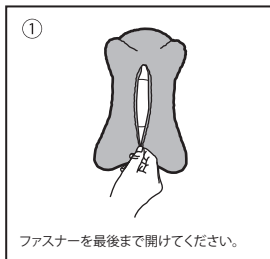

QRカード 1枚

3 布カバーの脱がせ方

布カバーの取り扱い方

ちゅうい
注意

- ・手洗いで洗濯してください。洗濯機は使用しないでください。
- ・漂白剤は使用しないでください。目口の刺繍が白くなってしまう可能性があります。
- ・タンブル乾燥はしないでください。生地が縮んでしまう可能性があります。
- ・陰干し、平干ししてください。
- ・アイロンしないでください。生地が縮んでしまう可能性があります。