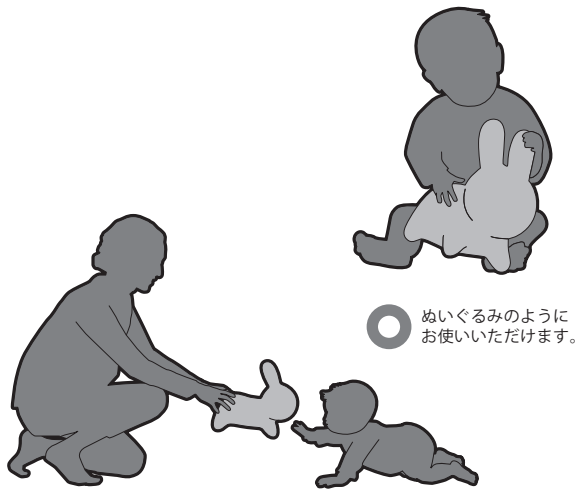

QRカード 1枚

3 布カバーの脱がせ方

布カバーの取り扱い方

ちゅうい
注意

- ・手洗いで洗濯してください。洗濯機は使用しないでください。
- ・漂白剤は使用しないでください。目口の刺繍が白くなってしまう可能性があります。
- ・タンブル乾燥はしないでください。生地が縮んでしまう可能性があります。
- ・陰干し、平干ししてください。
- ・アイロンしないでください。生地が縮んでしまう可能性があります。

4 使用方法

使い方を守って正しくご使用ください。

ぬいぐるみのように
お使いいただけます。

お子様をあやすのに
お使いいただけます。

インテリアのアクセント
としても最適です。

❌ 下記図のような使い方や本商品の目的以外の使用は絶対にしないでください。❌

乗って遊ばないでください。

水に浮かべて
遊ばないでください。