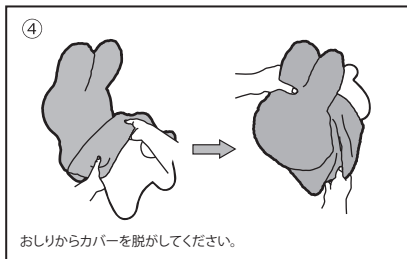

② 梱包内容

本体 1個

ロットナンバー

裏側

材質

本体:PVC

布カバー:ポリエステル/ナイロン

取扱説明書 1枚

QRカード 1枚

3 布カバーの脱がせ方

布カバーの取り扱い方

ちゅうい
注意

- ・手洗いで洗濯してください。洗濯機は使用しないでください。
- ・漂白剤は使用しないでください。目口の刺繍が白くなってしまう可能性があります。
- ・タンブル乾燥はしないでください。生地が縮んでしまう可能性があります。
- ・陰干し、平干ししてください。
- ・アイロンしないでください。生地が縮んでしまう可能性があります。