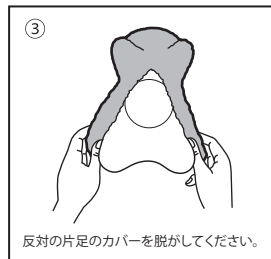

QRカード 1枚

3 布カバーの脱がせ方

布カバーの取り扱い方

ちゅうい
注意

- ・手洗いで洗濯してください。洗濯機は使用しないでください。
- ・漂白剤は使用しないでください。目口の刺繍が白くなってしまう可能性があります。
- ・タンブル乾燥はしないでください。生地が縮んでしまう可能性があります。
- ・陰干し、平干ししてください。
- ・アイロンしないでください。生地が縮んでしまう可能性があります。